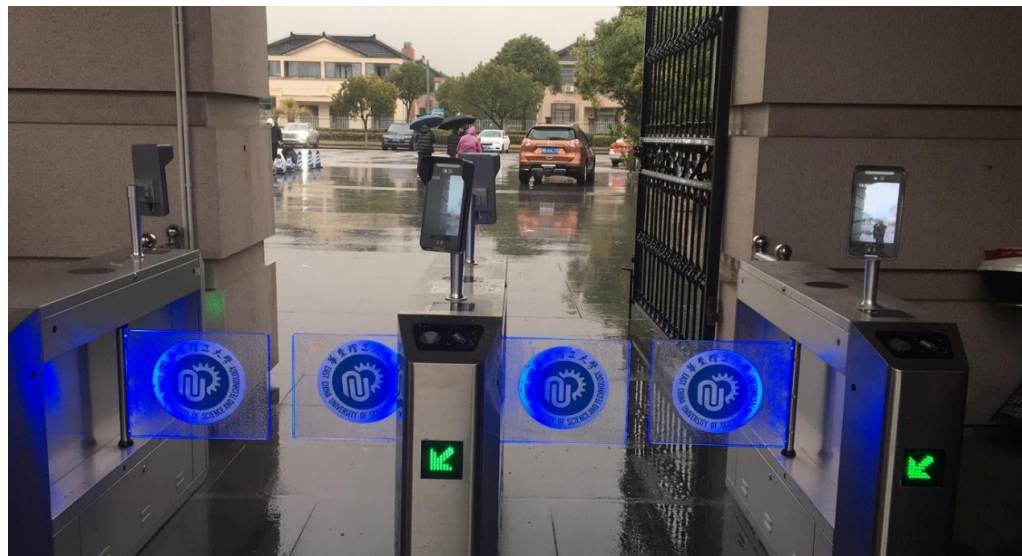

信息化办公室

信息化建设月报

2021年3月

研究生招生线上复试网络保障

为配合本次研究生招生线上复试，信息办成立了专项工作小组，制定了详细的测试和保障方案，全员参与。通过调整网络链路，优化无线WIFI信道，确保了网络平稳、视频流畅。复试期间，信息办全员分区域、分时段、全天候，给予本次云面试高效的技术支持。本次复试网络保障工作共涉及**102个考场**，**73个专业**，**183场次**，持续**8天**。

校园通行闸机建设保障

闸机建设最新建设情况：奉贤校区已开通**北侧门、南门、西门通道**；徐汇校区北门通道开工建设。

本月，信息办对闸机运行情况进行全天候监控及技术保障。闸机平台已保障**120万**余人次师生及校外访客顺利进出校。并对人脸识别模块安装遮光罩来改善强光环境下的人脸识别效率。

此外，照片更新模块已于3月27日下架，**如需更换照片可前往校园卡中心线下提交**。请务必确保面部、照片比例及清晰度符合人脸识别规范。