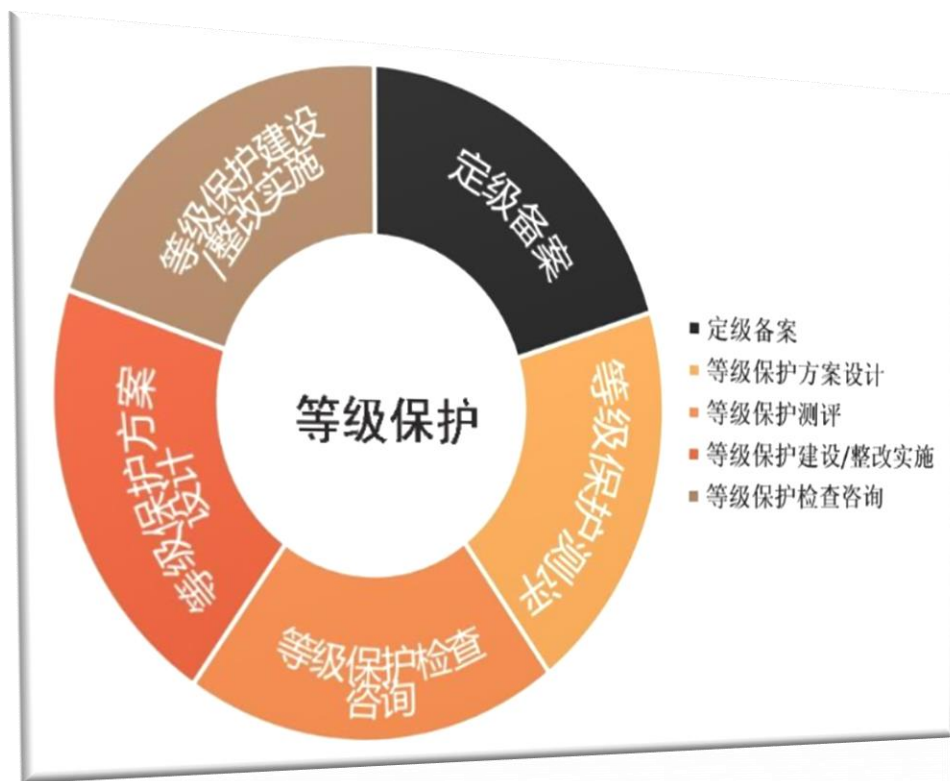

2021年等保建设工作启动

2021年**网络安全等级保护标准2.0**正式落地执行，信息系统等保建设从被动防御进入主动防御新时代，等级保护制度从1.0升级到2.0。

我校的信息系统等级保护工作实施五年，进入常态化运转。3月份新一轮的等保备案工作启动。**缴费平台信息系统、学生工作管理服务平台**将参与本次的定级备案工作。